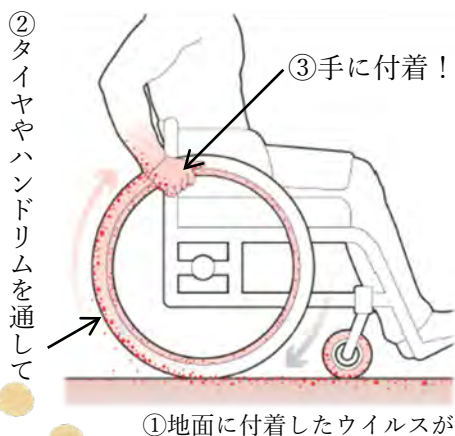

さて、今年の前半は、新型コロナウイルス感染症に振り回され、オリンピック・パラリンピックも来年に

延期されました。六中祭や日常の行事も中止となり「新生活様式」なる生活を強いられた大変な折り返しとなりました。後半は新型コロナウイルス感染症に絶対かからないように気をつけて、元の生活様式に戻るよう楽しく暮らしましょう。

所長 山根 隆

車いす利用者の皆さんへ 〜コロナウイルス感染予防〜

皆さんは「車いす利用者」向けに新型コロナウイルスの感染予防策が発表されていることはご存知ですか？

北米リハビリテーション工学協会からの注意勧告で、3つの予防策が示されています。資料の内容を読んで盲点だったなど感じたのは、タイヤやハンドリムを通して感染する可能性があるという点でした。自分以外の人への感染を防ぐことにもなるので当事者の私もできる限りの対策をしたいと思えます。

車いす利用者や関係者にはぜひ読んでもらいたい内容ですが、紙面の都合上すべて紹介しきれないので詳細は下記URLからご確認ください。
文：H A R U